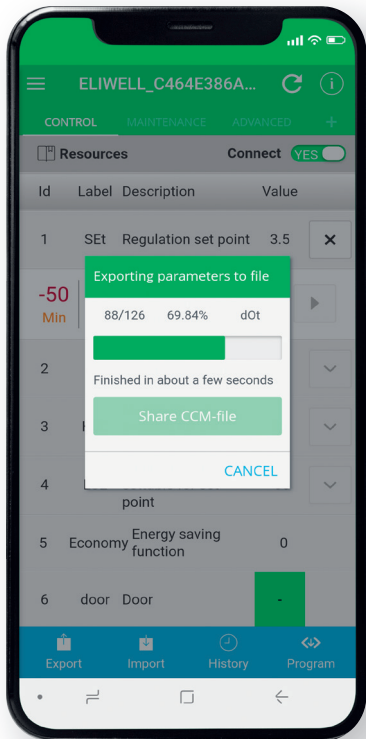

IDNext

✧ Paprastas ir greitas eksploatavimas per išmaniuosius telefonus ✧

IŠMANI NAUDOTOJO SAŠAJA

Galima iš bet kurio įrenginio per Bluetooth Dongle*

LENGVAS ĮRANGOS NUSTATYMAS IR PALAIKYMAS

Laisvai prieinami nustatymų aprašai

VIETINIS SUKAUPTŲ DUOMENŲ VALDYMAS

Galimybė atsisiųsti ir dalintis sukauptais duomenimis

* priedą reikia užsisakyti atskirai

Eliwell
AIR app